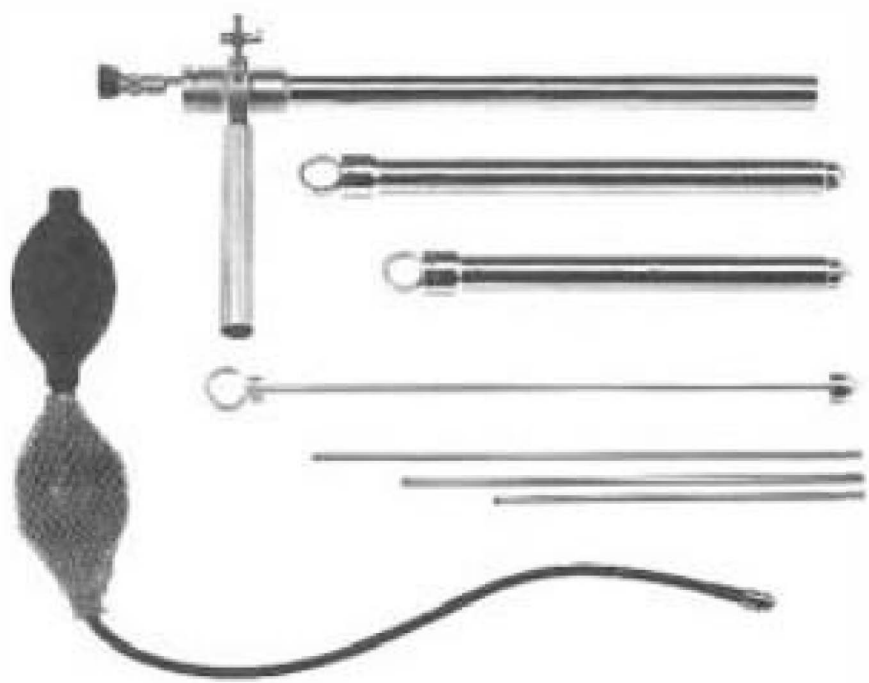

17,0 cm **45006-17**
19,5 cm **45006-19**

ALAN-PARKS

compl.
13,5 cm **45007-13**

Kaltlicht-Adapter
Cold light attachment
Accesorio de luz fria

45007-1

SMITH-BUIE

75 x 23 mm
15,0 cm **45008-15**

Kaltlicht
Cold-Light
Luz fria

KELLY

\varnothing x L
22 x 50 mm **45013-05**
22 x 100 mm **45013-10**
22 x 140 mm **45013-14**
22 x 200 mm **45013-20**

Cystikus-Haken
Cystic-Hooks
Ganchos císticos

Fig. 1

Fig. 2

Fig. 3

PRATT

- Fig. 1 **45014-1**
- Fig. 2 **45014-2**
- Fig. 3 **45014-3**