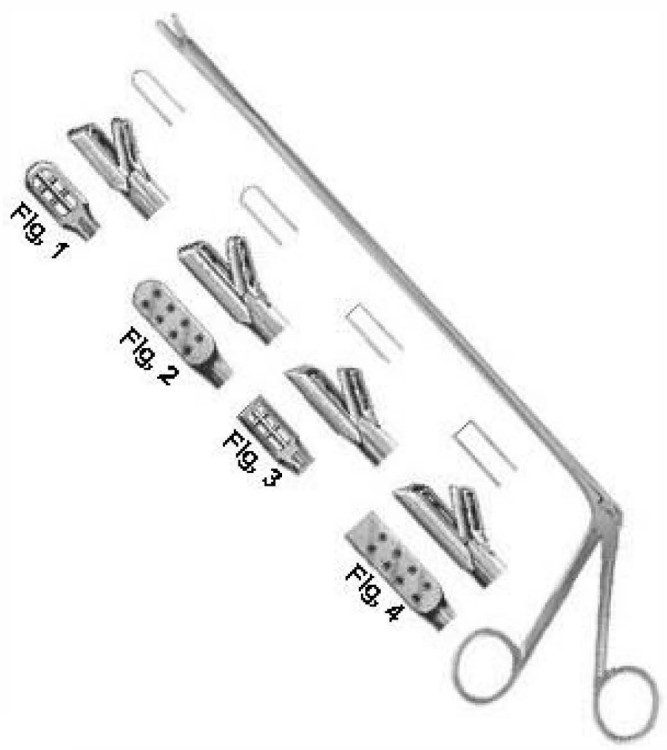

compl. 45009-1

IVES-FANSLER

22 mm \varnothing
L = 80 mm **45010-80**

HIRSCHMANN

L = 65 mm
 \varnothing
16 mm **45011-16**
19 mm **45011-19**
22 mm **45011-22**

KELLY

L = 50 mm
 \varnothing
21 mm **45012-21**
27 mm **45012-27**

KELLY

\varnothing x L
22 x 50 mm **45013-05**
22 x 100 mm **45013-10**
22 x 140 mm **45013-14**
22 x 200 mm **45013-20**

Cystikus-Haken
Cystic-Hooks
Ganchos císticos

Fig. 1

Fig. 2

Fig. 3

PRATT

- Fig. 1 **45014-1**
- Fig. 2 **45014-2**
- Fig. 3 **45014-3**

BUIE

41 cm **45015-41**

WESTON

30 cm **46016-30**

YEOMAN

	Fig. 1	Fig. 2	Fig. 3	Fig. 4
28 cm	45017-1-28	45017-2-28	45017-3-28	45017-4-28
35 cm	45017-1-35	45017-2-35	45017-3-35	45017-4-35
42 cm	45017-1-42	45017-2-42	45017-3-42	45017-4-42

Drehbar
 Rotatable
 Rotativo

YEOMAN

23 cm	45018-23
33 cm	45018-33
40 cm	45018-40

Drehbar
Rotatable
Rotativo

TURREL

- 23 cm **45019-23**
- 33 cm **45019-33**
- 40 cm **45019-40**

HEYWOOD-SMITH

- 21 cm **45020-21**