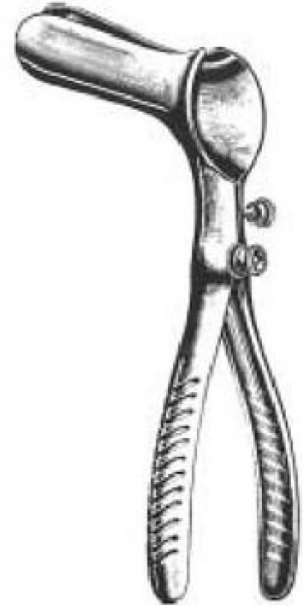

PRATT

45003-1