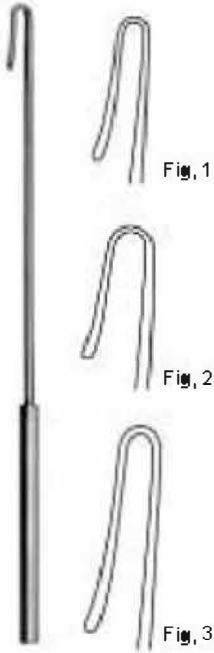

17,0 cm **45006-17**
19,5 cm **45006-19**

ALAN-PARKS

compl.
13,5 cm **45007-13**

Kaltlicht-Adapter
Cold light attachment
Accesorio de luz fria

45007-1

SMITH-BUIE

75 x 23 mm
15,0 cm **45008-15**

Kaltlicht
Cold-Light
Luz fria

compl. 45009-1

IVES-FANSLER

22 mm \varnothing
L = 80 mm **45010-80**

HIRSCHMANN

L = 65 mm
 \varnothing
16 mm **45011-16**
19 mm **45011-19**
22 mm **45011-22**

KELLY

L = 50 mm
 \varnothing
21 mm **45012-21**
27 mm **45012-27**

KELLY

\varnothing x L
22 x 50 mm **45013-05**
22 x 100 mm **45013-10**
22 x 140 mm **45013-14**
22 x 200 mm **45013-20**

Cystikus-Haken
Cystic-Hooks
Ganchos císticos

Fig. 1

Fig. 2

Fig. 3

PRATT

- Fig. 1 **45014-1**
- Fig. 2 **45014-2**
- Fig. 3 **45014-3**

BUIE

41 cm **45015-41**

WESTON

30 cm **46016-30**

YEOMAN

	Fig. 1	Fig. 2	Fig. 3	Fig. 4
28 cm	45017-1-28	45017-2-28	45017-3-28	45017-4-28
35 cm	45017-1-35	45017-2-35	45017-3-35	45017-4-35
42 cm	45017-1-42	45017-2-42	45017-3-42	45017-4-42