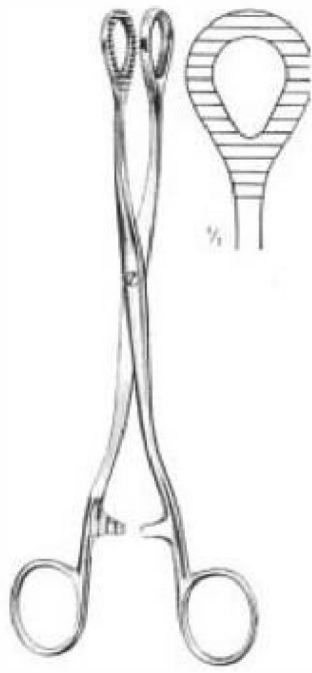

KELLY

\varnothing x L
22 x 50 mm **45013-05**
22 x 100 mm **45013-10**
22 x 140 mm **45013-14**
22 x 200 mm **45013-20**

Cystikus-Haken
Cystic-Hooks
Ganchos císticos

Fig. 1

Fig. 2

Fig. 3

PRATT

- Fig. 1 **45014-1**
- Fig. 2 **45014-2**
- Fig. 3 **45014-3**

BUIE

41 cm **45015-41**

WESTON

30 cm **46016-30**

YEOMAN

	Fig. 1	Fig. 2	Fig. 3	Fig. 4
28 cm	45017-1-28	45017-2-28	45017-3-28	45017-4-28
35 cm	45017-1-35	45017-2-35	45017-3-35	45017-4-35
42 cm	45017-1-42	45017-2-42	45017-3-42	45017-4-42

Drehbar
 Rotatable
 Rotativo

YEOMAN

23 cm	45018-23
33 cm	45018-33
40 cm	45018-40

Drehbar
Rotatable
Rotativo

TURREL

- 23 cm **45019-23**
- 33 cm **45019-33**
- 40 cm **45019-40**

HEYWOOD-SMITH

- 21 cm **45020-21**