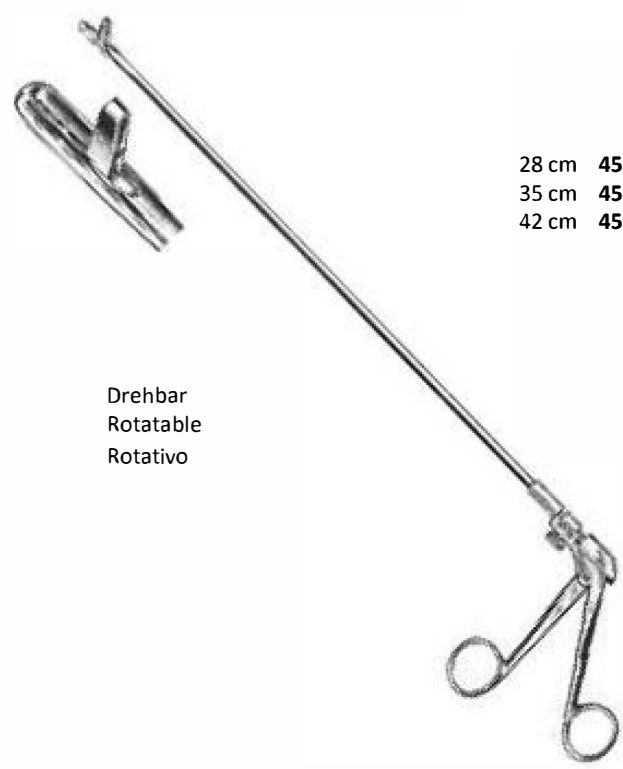

KELLY

\varnothing x L
22 x 50 mm **45013-05**
22 x 100 mm **45013-10**
22 x 140 mm **45013-14**
22 x 200 mm **45013-20**

Cystikus-Haken
Cystic-Hooks
Ganchos císticos

Fig. 1

Fig. 2

Fig. 3

PRATT

- Fig. 1 **45014-1**
- Fig. 2 **45014-2**
- Fig. 3 **45014-3**

BUIE

41 cm **45015-41**

WESTON

30 cm **46016-30**

YEOMAN

	Fig. 1	Fig. 2	Fig. 3	Fig. 4
28 cm	45017-1-28	45017-2-28	45017-3-28	45017-4-28
35 cm	45017-1-35	45017-2-35	45017-3-35	45017-4-35
42 cm	45017-1-42	45017-2-42	45017-3-42	45017-4-42

Drehbar
 Rotatable
 Rotativo

YEOMAN

23 cm	45018-23
33 cm	45018-33
40 cm	45018-40

Drehbar
Rotatable
Rotativo

TURREL

- 23 cm **45019-23**
- 33 cm **45019-33**
- 40 cm **45019-40**

HEYWOOD-SMITH

- 21 cm **45020-21**