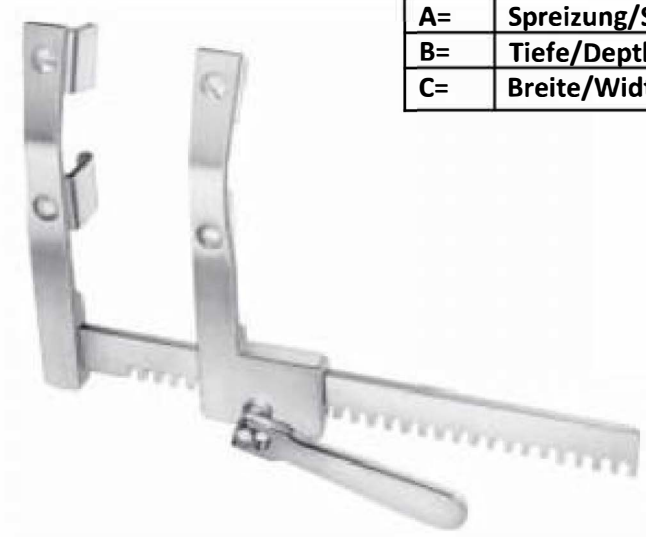

Blatt/Blade/Hoja	
A=	Spreizung/Spread/Amplitud
B=	Tiefe/Depth/Profundidad
C=	Breite/Width/Ancho

MORSE-FAVOLORO

A = mm   B = mm   C = mm

für Kinder/for children/para niños

160 mm   17 mm   22 mm

41029-1

für Erwachsene/for adults/para adultos

200 mm   22 mm   27 mm

41029-2