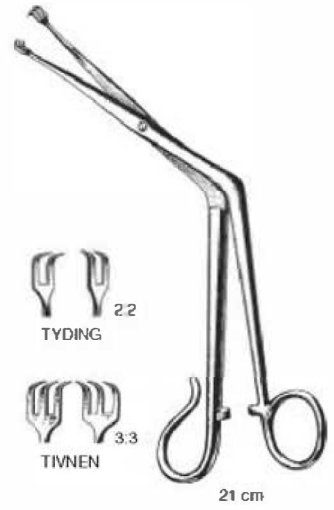

HURD

- 
- 38004-22**  
22 cm

HENKE

- 
- 38005-23**  
23 cm

CARPENTER

- 
- 38006-25**  
25 cm

CARPENTER

- 
- 38007-24**  
24 cm

LUNIATSCHEK

- 
- 38008-19**  
19 cm

SAWTELL 19cm 38009-0-19  
SCHNIDT 38009-1-19

DUPUY-WEISS 22 cm 38010-0-22 38010-1-22

SAWTELL 19cm 38011-0-19  
SCHNIDT 38011-1-19

38012-0-19 19 cm 38012-1-19

gerade 38013-0-19 19 cm  
straight recto  
gebogen 38013-1-19  
curved curvo

38014-18 18cm  
38014-23 23cm

BALLENGER  
**38015-21**  
21,5 cm

BLOHMKE  
**38016-20**  
20 cm

TYDING 2.2  
TIVNEN 3.3

TYDING **38017-0-21**  
TIVNEN **38017-1-21**

MARSCHIK  
**38018-22**  
22cm

CORWIN  
**38019-14**  
14 cm

EVES

**38019-28**  
28 cm

EVES

**38021-28**  
28 cm

BRUENINGS

**38022-28**  
28 cm

40 mm **38023-40**

50 mm **38023-50**