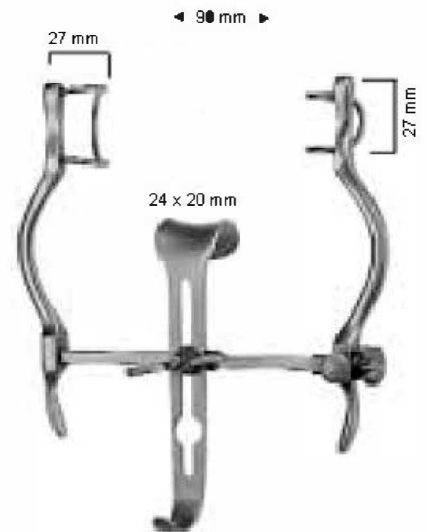

CASPAR

- 45 mm **24104-45**
- 50 mm **24104-50**
- 55 mm **24104-55**
- 60 mm **24104-60**
- 65 mm **24104-65**

O'SULLIVAN-O'CONNOR

Set compl. 24105-1

FRAZIER

24106-1

GOSSET

24107-1

GOSSET

24108-1

BALFOUR

18,0 cm 24109-18

BALFOUR

20,0 cm 24110-20

BALFOUR

25,0 cm 24111-25

BALFOUR

45 x 80 mm 24112-1
 70 x 85 mm 24112-2
 80 x 90 mm 24112-3

BALFOUR Baby

9,0 cm 24113-9

KIRSCHNER	
Set compl.	24114-0
98 x 50 mm	24114-1
105 x 35 mm	24114-2
80 x 90 mm	24114-3
50 x 65 mm	24114-4
50 x 65 mm	24114-4
300 x 240 mm	24114-5