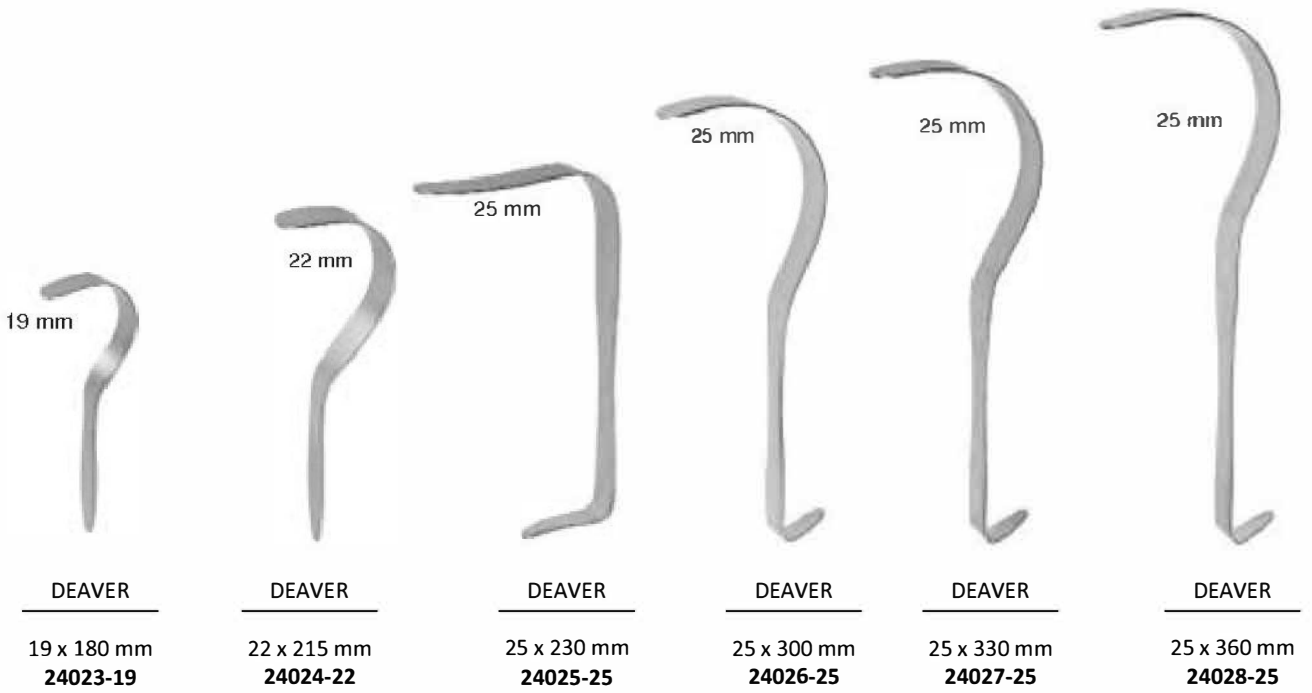

RICHARDSON Grip

- 20 x 25 mm **24015-1**
- 25 x 31 mm **24015-2**
- 38 x 38 mm **24015-3**
- 19 x 51 mm **24015-4**
- (Append)

85 x 50 mm

KELLY

- 26 cm
- 85 x 50 mm **24016-1**

KELLY Grip

- 38 x 51 mm **24017-1**
- 51 x 64 mm **24017-2**
- 64 x 76 mm **24017-3**
- 70 x 82 mm **24017-4**

- 25 x 330 mm **24020-1**
- 32 x 330 mm **24020-2**
- 40 x 330 mm **24020-3**
- 50 x 330 mm **24020-4**

HABERER

- 17/25 x 200 mm **24021-1**
- 25/30 x 250 mm **24021-2**
- 37/45 x 300 mm **24021-3**

REVERDIN

- 28 cm **24022-28**

GRAEFFE,GUTHRIE

Spitz/Sharp/Afilado

- GRAEFFE **24034-0-1**
GUTHRIE **24034-0-2**

Stumpf/Blunt/Romo

- GRAEFFE **24034-1-1**
GUTHRIE **24034-1-2**

FRAZIER

- 13 cm **24035-13**
18 cm **24035-18**

JOSEPH

- 16 cm
2 mm **24036-02**
5 mm **24036-05**
7 mm **24036-07**
10 mm **24036-10**

Fig.1 **24037-1**
Fig.2 **24037-2**
Fig.3 **24037-3**
Fig.4 **24037-4**

Fig.1 **24038-1**
Fig.2 **24038-2**
Fig.3 **24038-3**
Fig.4 **24038-4**