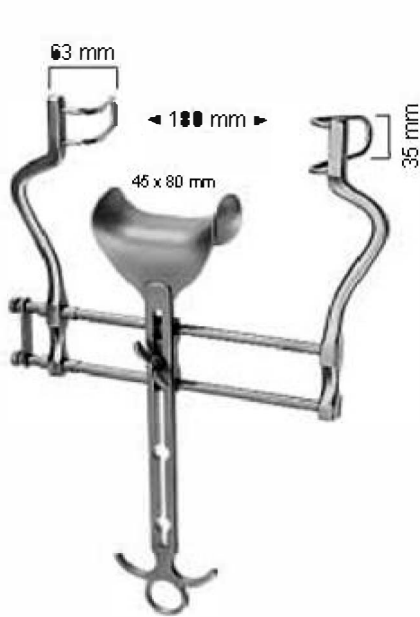

CASPAR

Set compl. **24103-0**
(incl. Valven/Blades/hojas 40-60 mm)

Ohne Valven/Without Blades/Sin hojas
24103-1

- 40 mm **24103-40**
- 45 mm **24103-45**
- 50 mm **24103-50**
- 55 mm **24103-55**
- 60 mm **24103-60**
- 65 mm **24103-65**
- 70 mm **24103-70**

CASPAR

- 45 mm **24104-45**
- 50 mm **24104-50**
- 55 mm **24104-55**
- 60 mm **24104-60**
- 65 mm **24104-65**

O'SULLIVAN-O'CONNOR

Set compl. 24105-1

FRAZIER

24106-1

GOSSET

24107-1

GOSSET

24108-1

BALFOUR

18,0 cm 24109-18

BALFOUR

20,0 cm 24110-20

BALFOUR

25,0 cm 24111-25