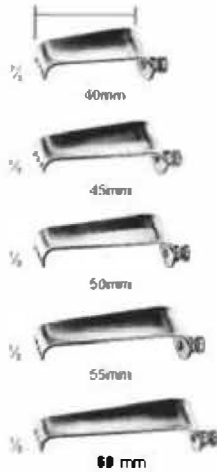

16 cm **24012-1**

RICHARDSON-EASTMAN

24013-1

28 x 20 mm

36 x 28 mm

44 x 38 mm

RICHARDSON

- 28 x 20 mm **24014-1**
- 36 x 28 mm **24014-2**
- 44 x 38 mm **24014-3**

31,0 cm 24090-31

BECKMANN-EATON

32,0 cm 24091-32

BECKMANN-ADSON

32,0 cm 24089-32

MOLLISON

15,0 cm **24092-15**

DARLING

18 cm **24093-18**

DARLING

18 cm **24094-18**

CLOWARD

Ohne Valven/Without Blades/Sin hojas:
24095-0

- 40 mm **24095-40**
- 45 mm **24095-45**
- 50 mm **24095-50**
- 55 mm **24095-55**
- 60 mm **24095-60**

CLOWARD

Ohne Valven/Without Blades/Sin hojas:
24096-0

- 40 mm **24096-40**
- 45 mm **24096-45**
- 50 mm **24096-50**
- 55 mm **24096-55**
- 60 mm **24096-60**

CASPAR

Compl. **24097-1**
 Ohne Valven/Without Blades **24097-2**