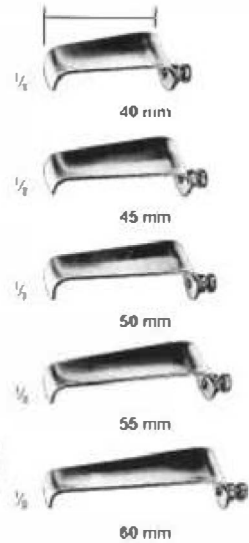

31,0 cm 24090-31

BECKMANN-EATON

32,0 cm 24091-32

BECKMANN-ADSON

32,0 cm 24089-32

MOLLISON

15,0 cm **24092-15**

DARLING

18 cm **24093-18**

DARLING

18 cm **24094-18**

CLOWARD

Ohne Valven/Without Blades/Sin hojas:
24095-0

- 40 mm **24095-40**
- 45 mm **24095-45**
- 50 mm **24095-50**
- 55 mm **24095-55**
- 60 mm **24095-60**

CLOWARD

Ohne Valven/Without Blades/Sin hojas:
24096-0

- 40 mm **24096-40**
- 45 mm **24096-45**
- 50 mm **24096-50**
- 55 mm **24096-55**
- 60 mm **24096-60**

CASPAR

Compl. **24097-1**
 Ohne Valven/Without Blades **24097-2**