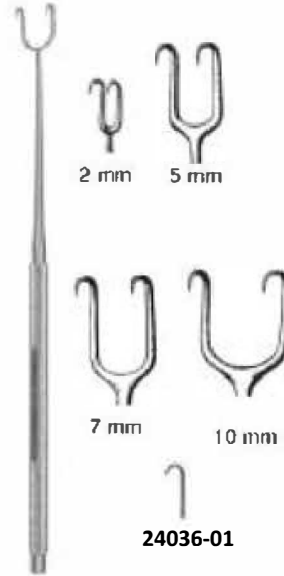

16 cm **24012-1**

RICHARDSON-EASTMAN

24013-1

28 x 20 mm

36 x 28 mm

44 x 38 mm

RICHARDSON

- 28 x 20 mm **24014-1**
- 36 x 28 mm **24014-2**
- 44 x 38 mm **24014-3**

RICHARDSON Grip

- 20 x 25 mm **24015-1**
- 25 x 31 mm **24015-2**
- 38 x 38 mm **24015-3**
- 19 x 51 mm **24015-4**
- (Append)

85 x 50 mm

KELLY

- 26 cm
- 85 x 50 mm **24016-1**

KELLY Grip

- 38 x 51 mm **24017-1**
- 51 x 64 mm **24017-2**
- 64 x 76 mm **24017-3**
- 70 x 82 mm **24017-4**

- 28 cm **24022-28**

GRAEFFE,GUTHRIE

Spitz/Sharp/Afilado

- GRAEFFE **24034-0-1**
GUTHRIE **24034-0-2**

Stumpf/Blunt/Romo

- GRAEFFE **24034-1-1**
GUTHRIE **24034-1-2**

FRAZIER

- 13 cm **24035-13**
18 cm **24035-18**

JOSEPH

- 16 cm
2 mm **24036-02**
5 mm **24036-05**
7 mm **24036-07**
10 mm **24036-10**

Fig.1 **24037-1**
Fig.2 **24037-2**
Fig.3 **24037-3**
Fig.4 **24037-4**

Fig.1 **24038-1**
Fig.2 **24038-2**
Fig.3 **24038-3**
Fig.4 **24038-4**