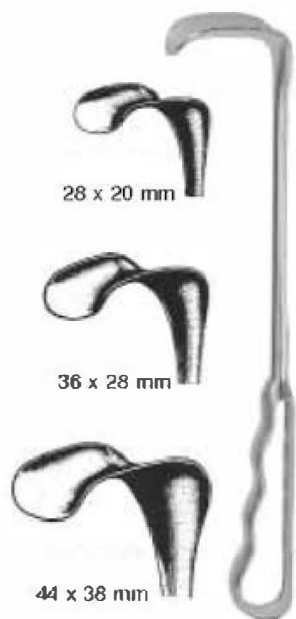

Fig. 2 = 25 x 24 mm
Fig. 1 = 21 x 24 mm

Fig. 1 = 40 x 15 mm
Fig. 2 = 45 x 15 mm

US Army (PARKER-LANGENBECK)

Set compl. **24009-1**

Fig. 2 = 47 x 13 mm
Fig. 1 = 42 x 13 mm

Fig. 1 = 42 x 26 mm
Fig. 2 = 46 x 26 mm

MATHIEU

Set compl. **24010-1**

37 x 40 mm

GOELET

19 cm **24011-19**

52 x 33 mm

30 x 21 mm

COLLIN-HARTMANN

16 cm **24012-1**

RICHARDSON-EASTMAN

24013-1

28 x 20 mm

36 x 28 mm

44 x 38 mm

RICHARDSON

- 28 x 20 mm **24014-1**
- 36 x 28 mm **24014-2**
- 44 x 38 mm **24014-3**

RICHARDSON Grip

- 20 x 25 mm **24015-1**
- 25 x 31 mm **24015-2**
- 38 x 38 mm **24015-3**
- 19 x 51 mm **24015-4**
- (Append)

85 x 50 mm

KELLY

- 26 cm
- 85 x 50 mm **24016-1**

KELLY Grip

- 38 x 51 mm **24017-1**
- 51 x 64 mm **24017-2**
- 64 x 76 mm **24017-3**
- 70 x 82 mm **24017-4**