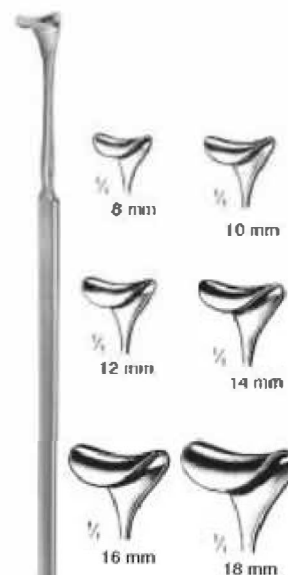

16 cm **24012-1**

RICHARDSON-EASTMAN

24013-1

28 x 20 mm

36 x 28 mm

44 x 38 mm

RICHARDSON

- 28 x 20 mm **24014-1**
- 36 x 28 mm **24014-2**
- 44 x 38 mm **24014-3**

RICHARDSON Grip

- 20 x 25 mm **24015-1**
- 25 x 31 mm **24015-2**
- 38 x 38 mm **24015-3**
- 19 x 51 mm **24015-4**
- (Append)

85 x 50 mm

KELLY

- 26 cm
- 85 x 50 mm **24016-1**

KELLY Grip

- 38 x 51 mm **24017-1**
- 51 x 64 mm **24017-2**
- 64 x 76 mm **24017-3**
- 70 x 82 mm **24017-4**

JOSEPH

- 16 cm
2 mm **24036-02**
5 mm **24036-05**
7 mm **24036-07**
10 mm **24036-10**

Fig.1 **24037-1**
Fig.2 **24037-2**
Fig.3 **24037-3**
Fig.4 **24037-4**

Fig.1 **24038-1**
Fig.2 **24038-2**
Fig.3 **24038-3**
Fig.4 **24038-4**

Fig.1 **24039-1**
Fig.2 **24039-2**
Fig.3 **24039-3**
Fig.4 **24039-4**
Fig.5 **24039-5**
Fig.6 **24039-6**

DESMARRES

16 cm
12 mm **24040-12**
14 mm **24040-14**
16 mm **24040-16**
18 mm **24040-18**

CUSHING