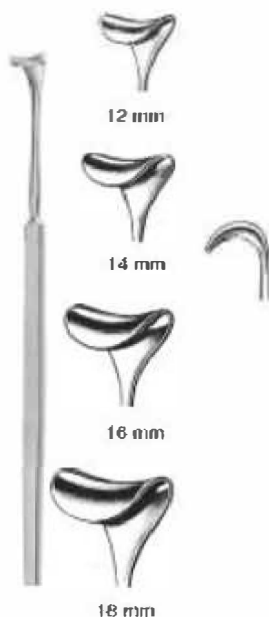

16 cm **24012-1**

RICHARDSON-EASTMAN

24013-1

28 x 20 mm

36 x 28 mm

44 x 38 mm

RICHARDSON

- 28 x 20 mm **24014-1**
- 36 x 28 mm **24014-2**
- 44 x 38 mm **24014-3**

RICHARDSON Grip

- 20 x 25 mm **24015-1**
- 25 x 31 mm **24015-2**
- 38 x 38 mm **24015-3**
- 19 x 51 mm **24015-4**
- (Append)

85 x 50 mm

KELLY

- 26 cm
- 85 x 50 mm **24016-1**

KELLY Grip

- 38 x 51 mm **24017-1**
- 51 x 64 mm **24017-2**
- 64 x 76 mm **24017-3**
- 70 x 82 mm **24017-4**

JOSEPH

- 16 cm
2 mm **24036-02**
5 mm **24036-05**
7 mm **24036-07**
10 mm **24036-10**

Fig.1 **24037-1**
Fig.2 **24037-2**
Fig.3 **24037-3**
Fig.4 **24037-4**

Fig.1 **24038-1**
Fig.2 **24038-2**
Fig.3 **24038-3**
Fig.4 **24038-4**

Fig.1 **24039-1**
Fig.2 **24039-2**
Fig.3 **24039-3**
Fig.4 **24039-4**
Fig.5 **24039-5**
Fig.6 **24039-6**

DESMARRES

16 cm
12 mm **24040-12**
14 mm **24040-14**
16 mm **24040-16**
18 mm **24040-18**

CUSHING