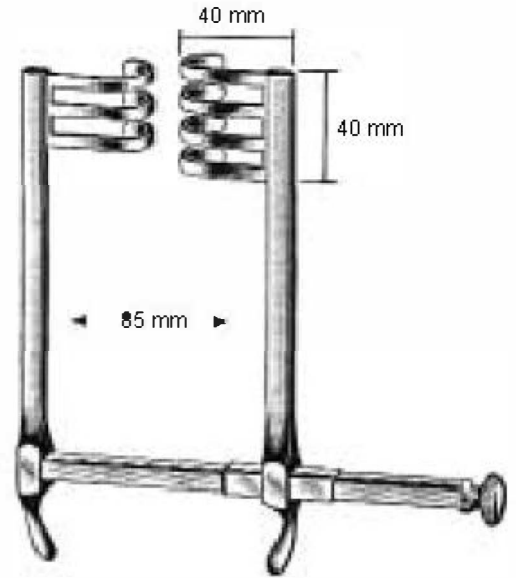

medial

CASPAR

40 x 23 mm **24101-1**
 45 x 23 mm **24101-2**
50 x 23 mm **24101-3**
 55 x 23 mm **24101-4**
 60 x 23 mm **24101-5**

lateral

CASPAR

40 x 23 mm **24102-1**
 45 x 23 mm **24102-2**
50 x 23 mm **24102-3**
 55 x 23 mm **24102-4**
 60 x 23 mm **24102-5**

CASPAR

Set compl. **24103-0**
(incl. Valven/Blades/hojas 40-60 mm)

Ohne Valven/Without Blades/Sin hojas
24103-1

- 40 mm **24103-40**
- 45 mm **24103-45**
- 50 mm **24103-50**
- 55 mm **24103-55**
- 60 mm **24103-60**
- 65 mm **24103-65**
- 70 mm **24103-70**

CASPAR

- 45 mm **24104-45**
- 50 mm **24104-50**
- 55 mm **24104-55**
- 60 mm **24104-60**
- 65 mm **24104-65**

O'SULLIVAN-O'CONNOR

Set compl. 24105-1

FRAZIER

24106-1

GOSSET

24107-1