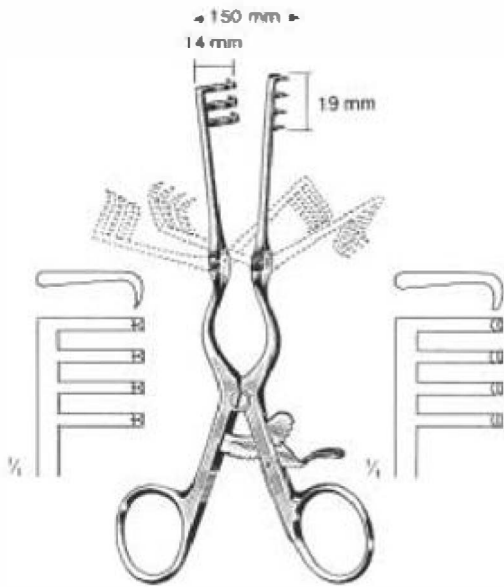

JANSEN

10 cm 24078-10

JANSEN

10 cm 24079-10

◀ ▶

24080-0-10 10 cm 24080-1-10

◀ WEITLANER ▶

◀ WEITLANER-WULLSTEIN ▶

PLESTER

PLESTER

24081-0-11 11,5 cm 24081-1-11

24082-0-13 13 cm 24082-1-13

11 cm 24083-11

11 cm 24084-11

◀ WEITLANER ▶

◀ ADSON ▶

◀ ADSON ▶

24085-0-14 14,0 cm 24085-1-14
 24085-0-16 16,5 cm 24085-1-16
 24085-0-20 20,0 cm 24085-1-20

24086-0-19 19,0 cm 24086-1-19

24087-0-26 26,5 cm 24087-1-26

ADSON Baby

24088-0-16 16,0 cm 24088-1-16

BECKMANN

18 cm **24093-18**

DARLING

18 cm **24094-18**

CLOWARD

Ohne Valven/Without Blades/Sin hojas:
24095-0

- 40 mm **24095-40**
- 45 mm **24095-45**
- 50 mm **24095-50**
- 55 mm **24095-55**
- 60 mm **24095-60**

CLOWARD