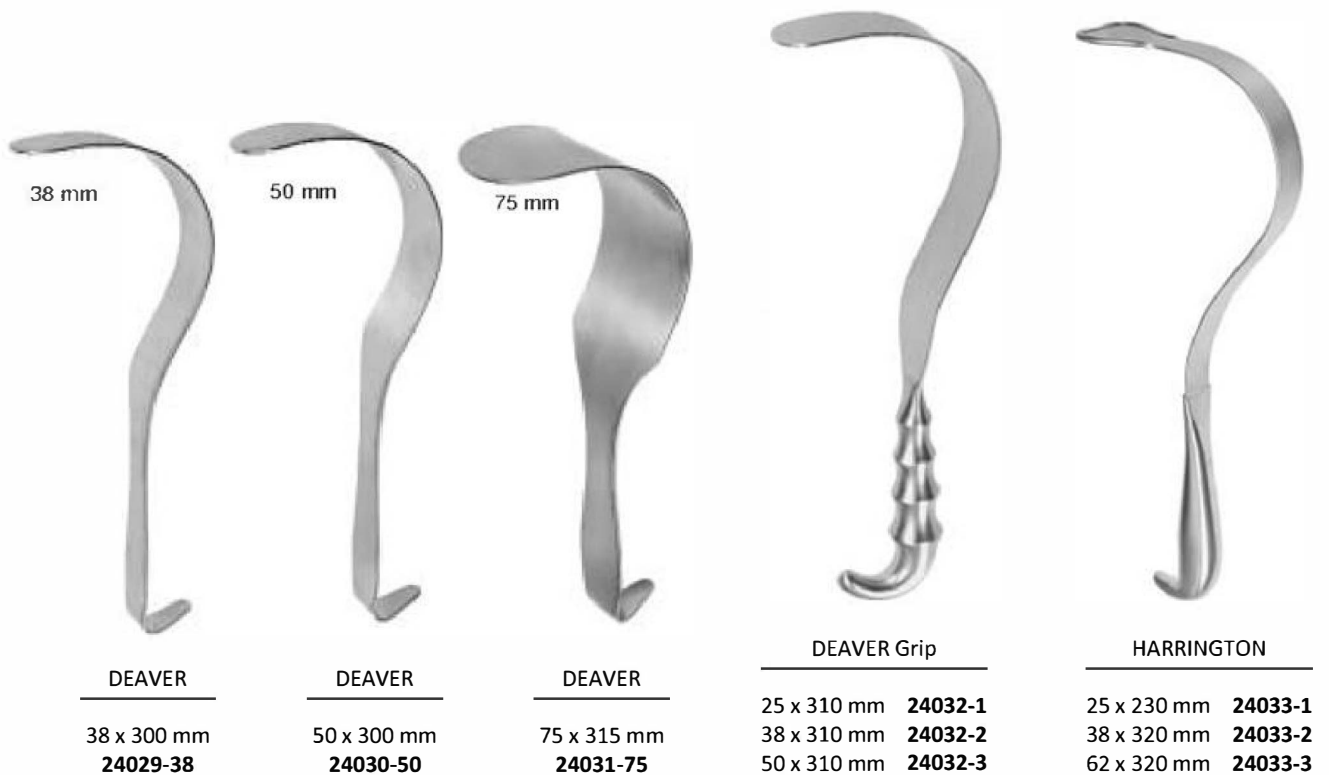

RICHARDSON Grip

- 20 x 25 mm **24015-1**
- 25 x 31 mm **24015-2**
- 38 x 38 mm **24015-3**
- 19 x 51 mm **24015-4**
- (Append)

85 x 50 mm

KELLY

- 26 cm
- 85 x 50 mm **24016-1**

KELLY Grip

- 38 x 51 mm **24017-1**
- 51 x 64 mm **24017-2**
- 64 x 76 mm **24017-3**
- 70 x 82 mm **24017-4**

- 25 x 330 mm **24020-1**
- 32 x 330 mm **24020-2**
- 40 x 330 mm **24020-3**
- 50 x 330 mm **24020-4**

HABERER

- 17/25 x 200 mm **24021-1**
- 25/30 x 250 mm **24021-2**
- 37/45 x 300 mm **24021-3**

REVERDIN

- 28 cm **24022-28**

GRAEFFE,GUTHRIE

Spitz/Sharp/Afilado

- GRAEFFE **24034-0-1**
GUTHRIE **24034-0-2**

Stumpf/Blunt/Romo

- GRAEFFE **24034-1-1**
GUTHRIE **24034-1-2**

FRAZIER

- 13 cm **24035-13**
18 cm **24035-18**

JOSEPH

- 16 cm
2 mm **24036-02**
5 mm **24036-05**
7 mm **24036-07**
10 mm **24036-10**

Fig.1 **24037-1**
Fig.2 **24037-2**
Fig.3 **24037-3**
Fig.4 **24037-4**

Fig.1 **24038-1**
Fig.2 **24038-2**
Fig.3 **24038-3**
Fig.4 **24038-4**