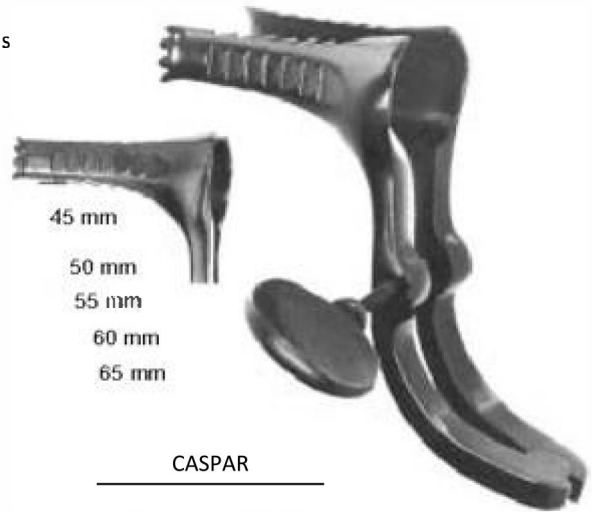

medial

CASPAR

40 x 23 mm **24101-1**
 45 x 23 mm **24101-2**
50 x 23 mm **24101-3**
 55 x 23 mm **24101-4**
 60 x 23 mm **24101-5**

lateral

CASPAR

40 x 23 mm **24102-1**
 45 x 23 mm **24102-2**
50 x 23 mm **24102-3**
 55 x 23 mm **24102-4**
 60 x 23 mm **24102-5**

CASPAR

Set compl. **24103-0**
(incl. Valven/Blades/hojas 40-60 mm)

Ohne Valven/Without Blades/Sin hojas
24103-1

- 40 mm **24103-40**
- 45 mm **24103-45**
- 50 mm **24103-50**
- 55 mm **24103-55**
- 60 mm **24103-60**
- 65 mm **24103-65**
- 70 mm **24103-70**